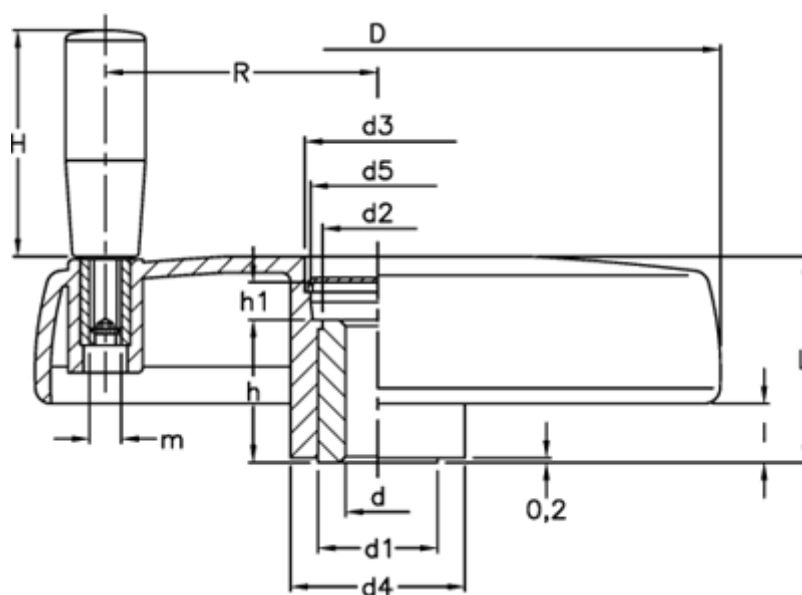

Varenummer: 2301072752

Beskrivelse:

VDS.150+I-A16

## Mål

C (N*m) = 180	H = 65
D = 150	h = 30
d1 = 26	h1 = 10
d2 = 24.0	l = 12
d3 = 34.0	L = 44
d4 = 38	L (J) = 26
d5 = 30	m = M8
d H7 = 16	R = 58.0